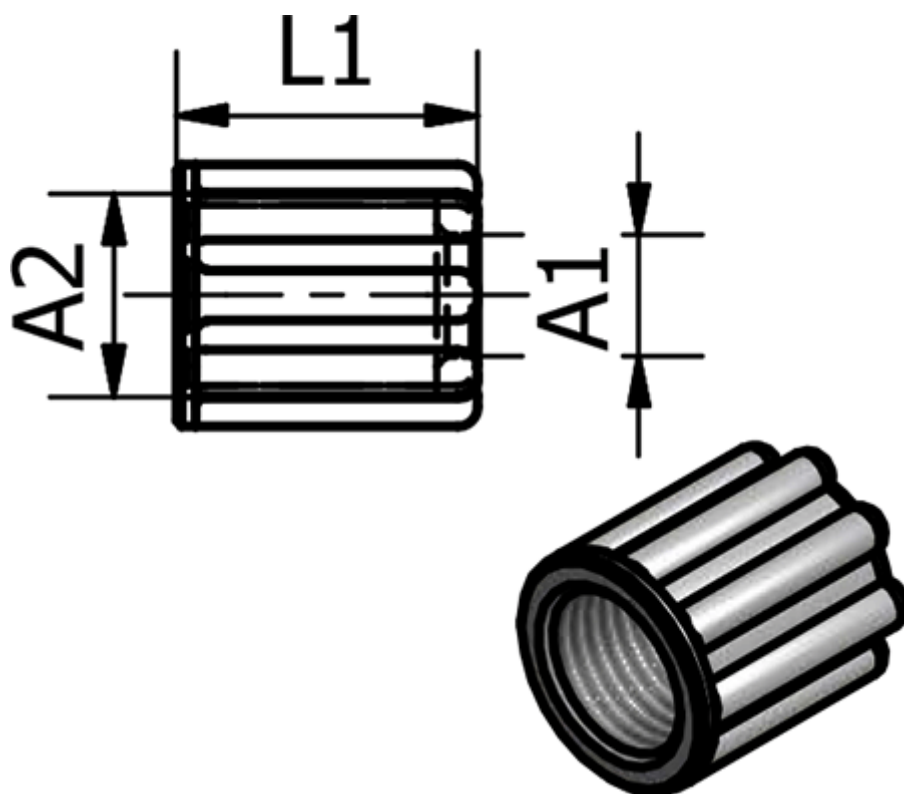

Varenummer: 58616004  
Beskrivelse: Push-on 160.01, Ø12/9 - M18x1,5  
Omløber

## Mål

Gevind A2 = M18x1,5

L1 = 20

Udvendig slangediameter A1 = 12/9